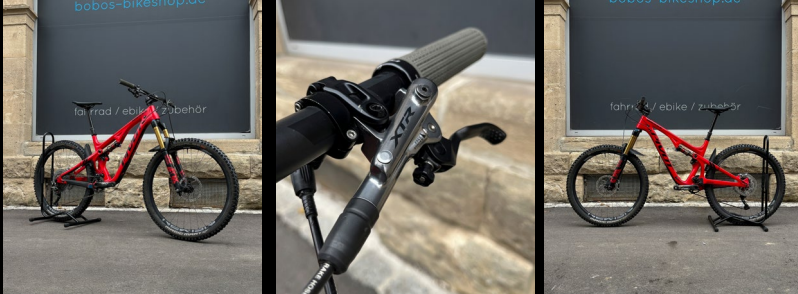

# Pivot Switchblade Team XTR (2024) Mojave Black – Größe M

<b>Special Offer</b>	€ 6.600 EUR
<b>UVP (+Trickstuff Upgrade)</b>	€10.199 EUR
<b>Frame</b>	Medium
<b>Wheel Size</b>	29"
<b>Rear Shock</b>	Fox Factory Float X
<b>Fork</b>	Fox Factory 36 GripX
<b>Rear Derailleur</b>	Shimano XTR 12-Speed
<b>Chain</b>	Shimano XTR 12-Speed
<b>Cassette</b>	Shimano XT 12-Speed
<b>Shifter</b>	Shimano XTR 12-Speed
<b>Brakes</b>	Trickstuff Direttissima
<b>Crankset</b>	Race Face Next R Carbon
<b>Handlebar</b>	Phoenix Team Low Rise Carbon 780mm
<b>Seatpost</b>	Fox Factory Transfer
<b>Wheels</b>	DTSwiss XMC 1501 29"
<b>Wheels Material</b>	Carbon
<b>Tires</b>	Schwalbe Tacky Chan U-Soft & Soft
<b>Rotors</b>	Shimano XTR 203mm / 180

Refurbished Demo Bikes

## Pivot Mach 5.5 Red Satin – Größe M

<b>Special Offer</b>	€ 2.800 EUR
<b>UVP</b>	€9.399 EUR
<b>Frame</b>	Medium
<b>Wheel Size</b>	27.5"
<b>Rear Shock</b>	Fox Factory Float
<b>Fork</b>	Fox Factory 36 Fit4
<b>Rear Derailleur</b>	Shimano XTR 11-Speed
<b>Chain</b>	KMC X11EL gold 11-Speed
<b>Cassette</b>	Sunrace 11-50
<b>Shifter</b>	Shimano XT 11-Speed
<b>Brakes</b>	Shimano XTR 4-Piston
<b>Crankset</b>	Race Face Next R Carbon
<b>Handlebar</b>	Phoenix Team Low Rise Carbon 780mm
<b>Seatpost</b>	Fox Transfer
<b>Wheels</b>	Acros Nineteen Enduro Naben / Newmen SL A.30 Felgen
<b>Wheels Material</b>	Aluminium
<b>Tires</b>	Magic Mary soft
<b>Rotors</b>	Trickstuff Dächle UL 180mm / 180mm